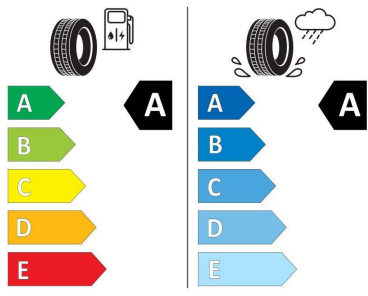

Pneu štítky

Tovární pneu štítek :

Pozice: all/front

eprelUrl: <https://eprel.ec.europa.eu/qr/410267>

MICHELIN 409427

235/60R18 107 V XL C1

2020/740