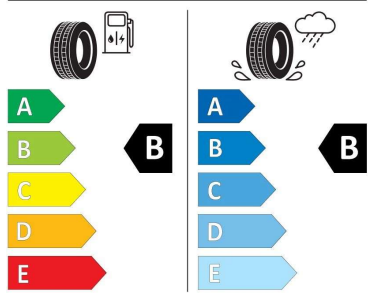

VOLVO XC40 BLACK EDITION B4 MILD HYBRID FWD (BENZÍN) PLUS AUTOMATICKÁ

Pneu štítky

Tovární pneu štítek :

Pozice: all/front

eprelUrl: <https://eprel.ec.europa.eu/qr/595576>

PIRELLI 27779

245/45R20 103 V XL C1