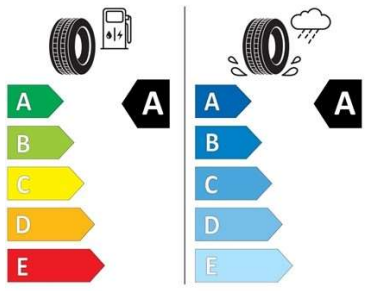

Pneu štítky

Tovární pneu štítek :

Pozice: all/front

eprelUrl: <https://eprel.ec.europa.eu/qr/1467270>

MICHELIN 525057

235/55R19 105 V XL C1

2020/740