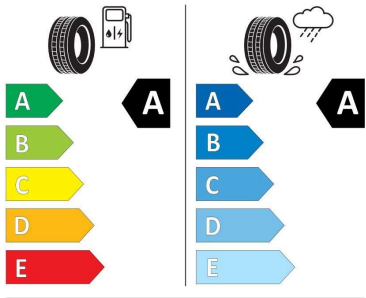

Pneu štítky

Tovární pneu štítek :

Pozice: all/front

eprelUrl: <https://eprel.ec.europa.eu/qr/410267>

MICHELIN 409427

235/60R18 107 V XL C1

2020/740